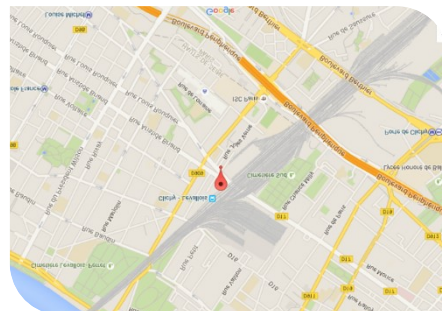

Centre de formation de PARIS (LEVALLOIS)

- **Adresse du centre**

BURO-CLUB (LEVALLOIS)

120, Rue Jean Jaurès

92300 LEVALLOIS-PERRET

Téléphone du centre : **0 800 800 600**

GPS : 48°53'45.6"N 2°17'52.4"E

En cas de retard le premier jour, vous pouvez contacter Corine au :

0 800 800 600 (Numéro vert gratuit)

Quelques photos ...

Hôtels à proximités :

- Ibis - (Cliquez [ici](#))
- Mercure (Cliquez [ici](#))

Comment accéder au centre !

- **En train** : Site internet (Cliquez [ici](#))

- **Transports en Commun**

SNCF : Depuis la gare Saint-Lazare prendre direction Cergy ou Nanterre-Université, descendre à la station « Clichy-Levallois ».

Métro : Ligne 3 direction Pont de Levallois/Bécon, station « Louise Michel » ou « Anatole France ».

Bus ligne 53 : Pont de Levallois/Opéra, arrêt « Victor Hugo-Jean Jaurès »

ligne 174 : La Défense/Gare de Saint-Denis, arrêt « Gare de Clichy-Levallois »

ligne 94 : Levallois Louise Bobet/Gare Montparnasse, arrêt « Alsace »