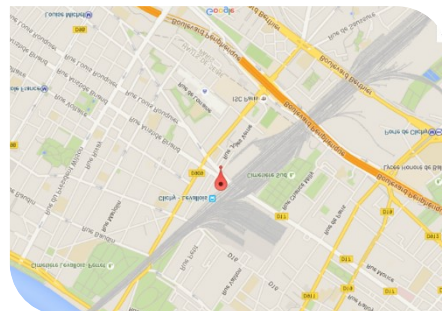

Centre de formation de PARIS (LEVALLOIS)

- **Adresse du centre**

BURO-CLUB (LEVALLOIS)

120, Rue Jean Jaurès

92300 LEVALLOIS-PERRET

Téléphone du centre : **0 800 800 600**

GPS : 48°53'45.6"N 2°17'52.4"E

En cas de retard le premier jour, vous pouvez contacter Corine au :

0 800 800 600 (Numéro vert gratuit)